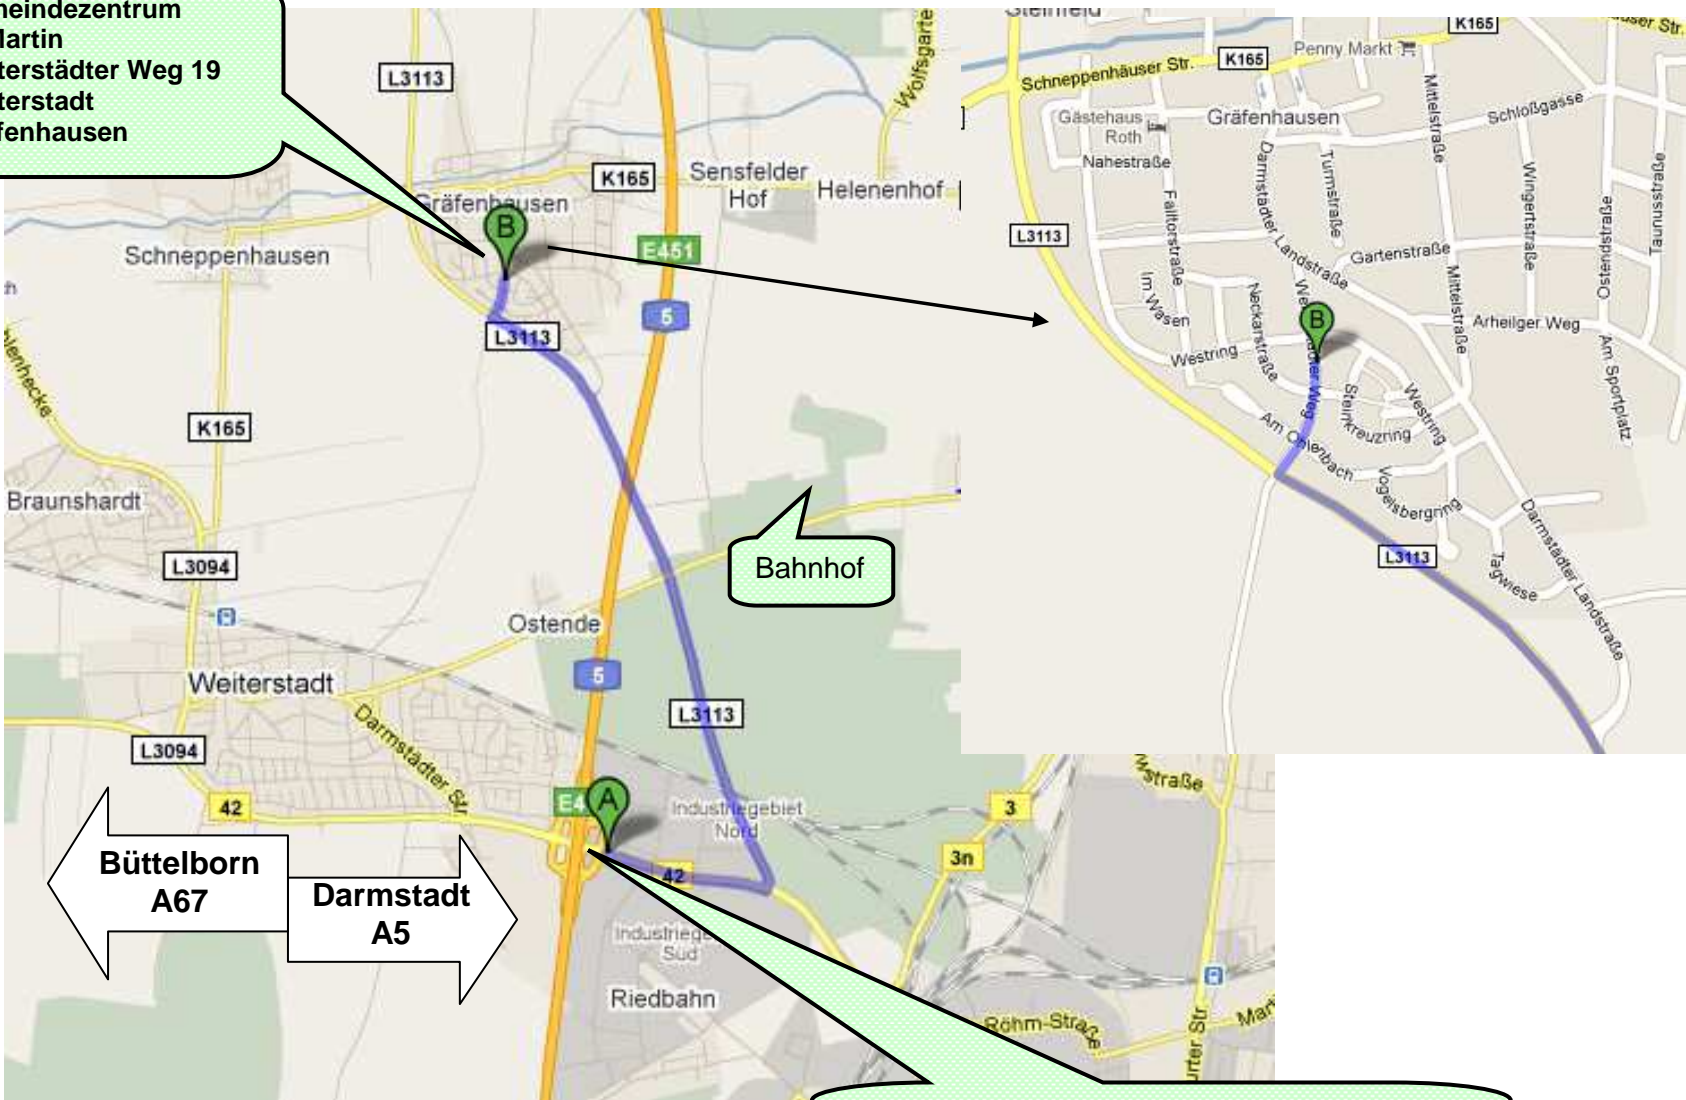

Wegbeschreibung zum Veranstaltungsort des Tagesseminars mit Familienaufstellungen!

Gemeindezentrum
St Martin
Weiterstädter Weg 19
Weiterstadt
Gräfenhausen

Bahnhof

Büttelborn
A67

Darmstadt
A5

Abfahrt t 25 Weiterstadt
Richtung Einkaufszentrum